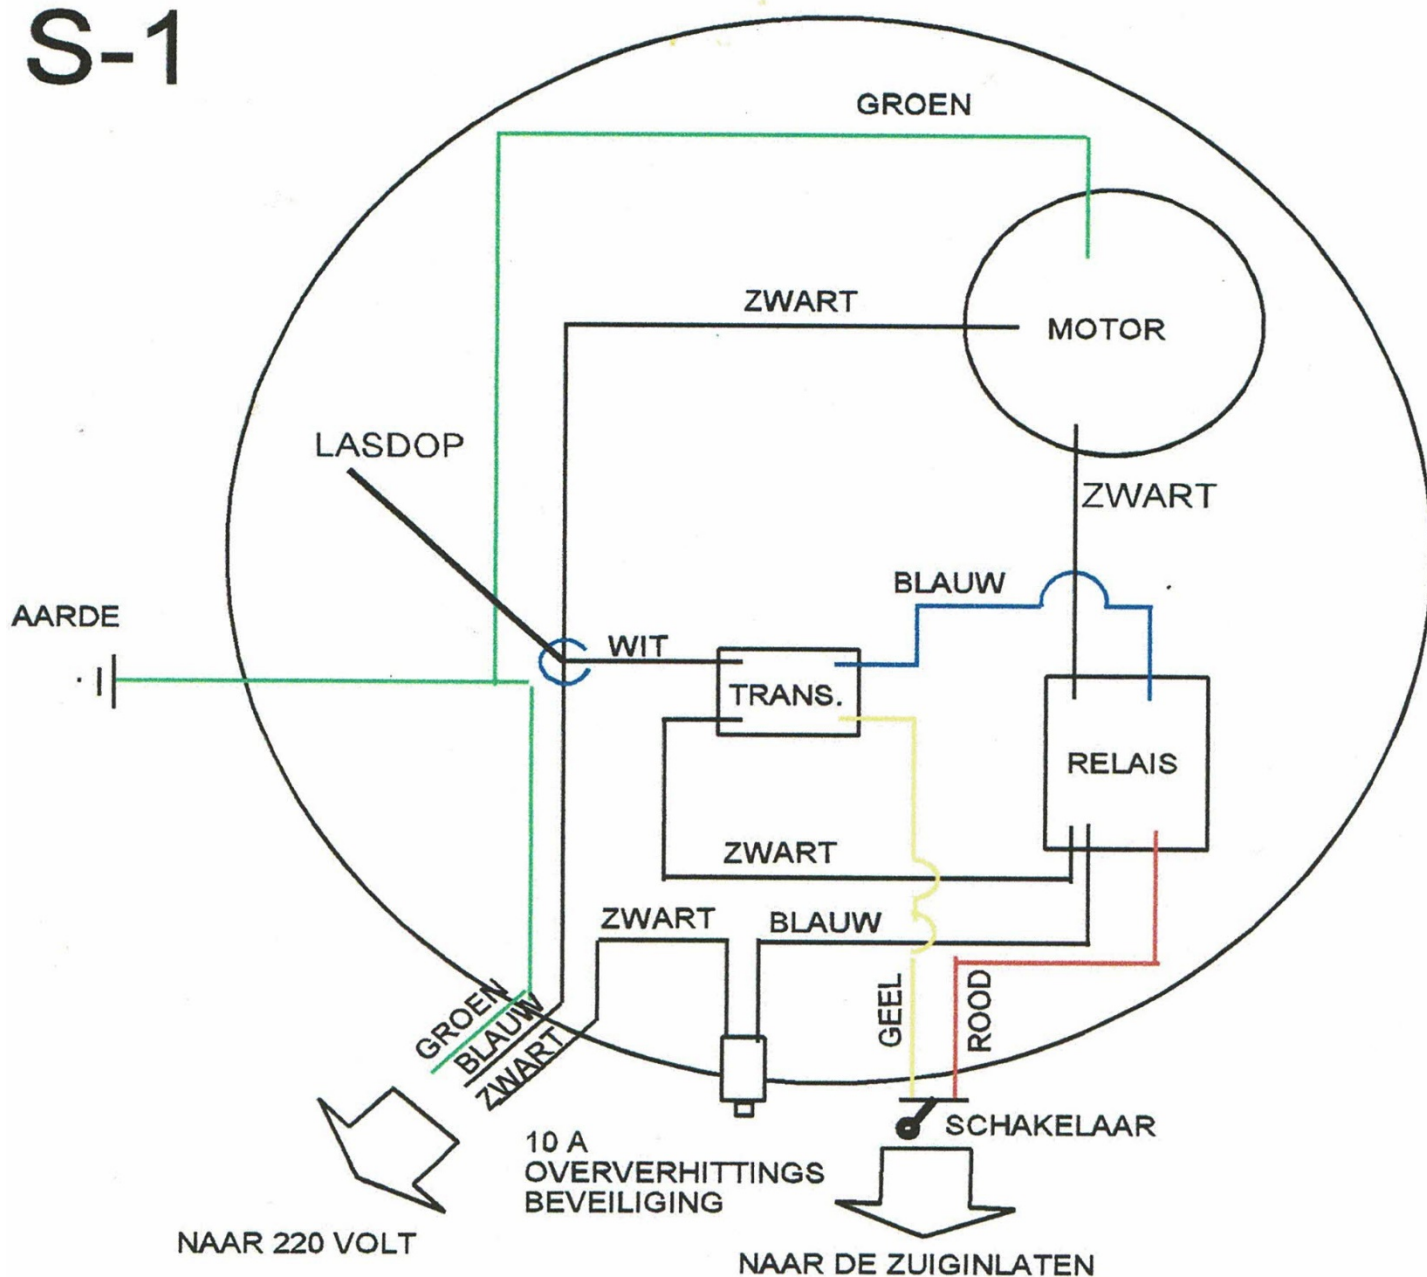

HANSON®

Centrale stofzuigsystemen

AANSLUITSCHEMA MOTOR CENTRAAL STOFZUIGSYSTEEM S-1

S-1

HANSON TRADING BV
Nieuwe Pas 7
6686 BJ Doornenburg
Nederland

E-Mail:
Telefoon:
Website:

sales@hansoncss.nl
0481 - 42 48 12
www.hansoncss.nl