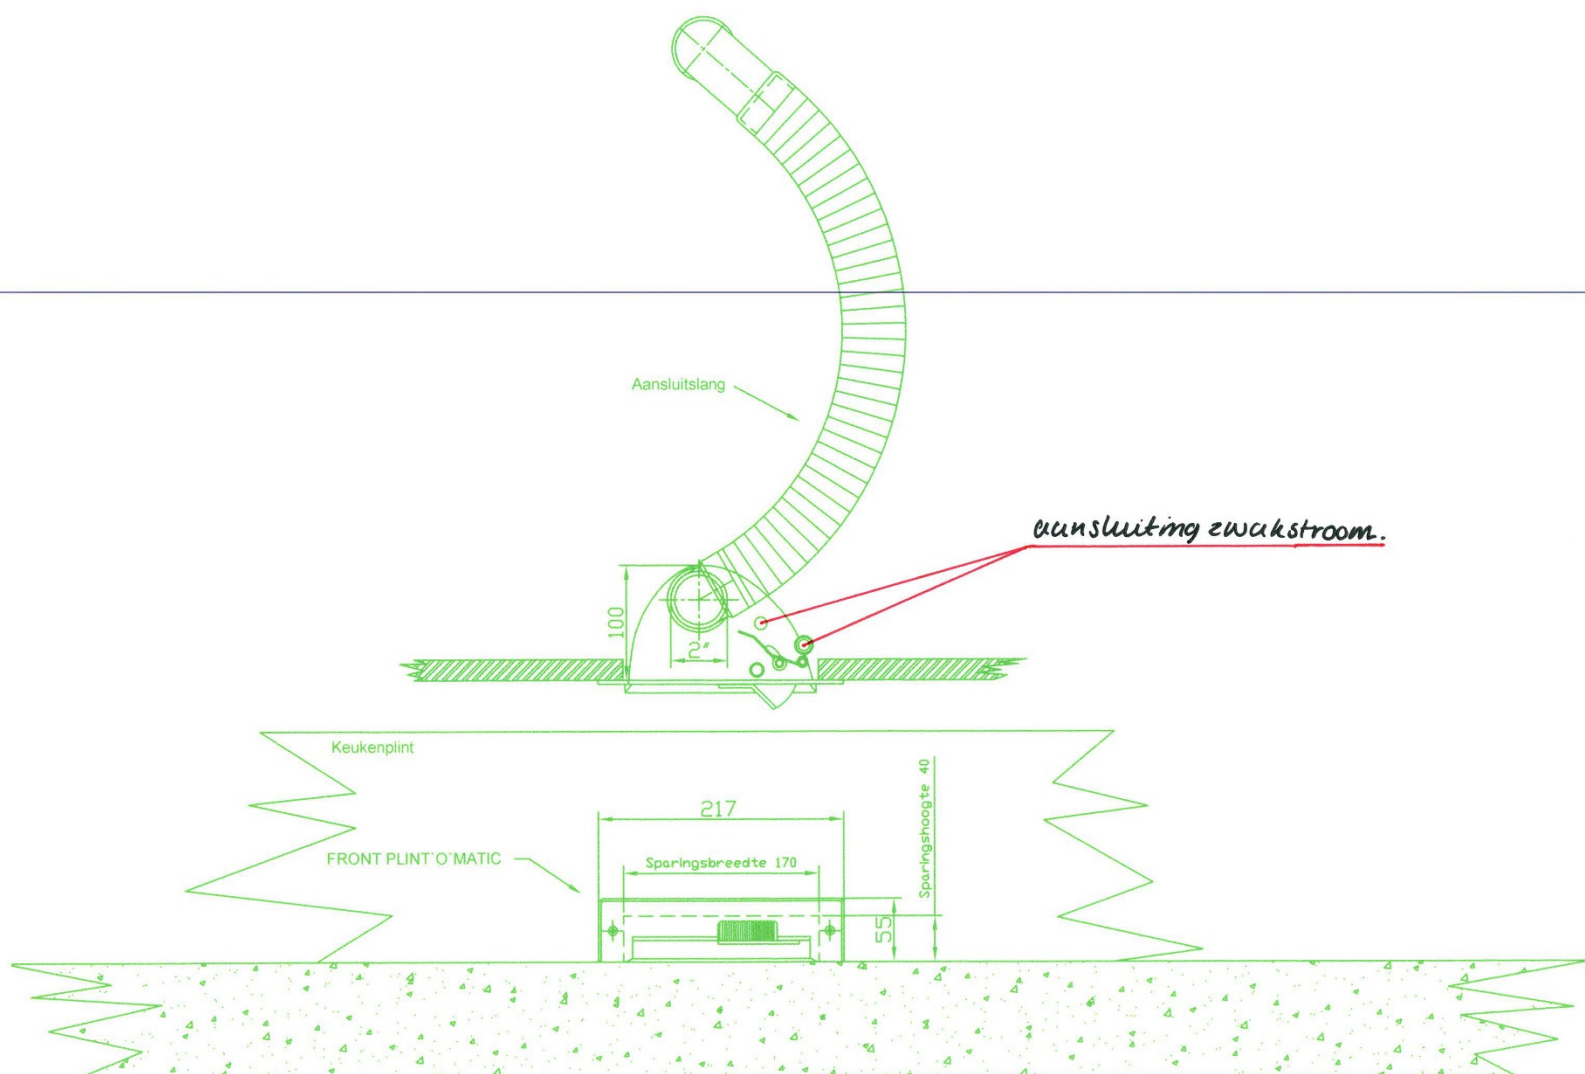

HANSON[®]

Centrale stofzuigsystemen

AANSLUITSCHEMA PLINT-O-MATIC

HANSON TRADING BV
Nieuwe Pas 7
6686 BJ Doornenburg
Nederland

E-Mail:
Telefoon:
Website:

sales@hansoncss.nl
0481 - 42 48 12
www.hansoncss.nl