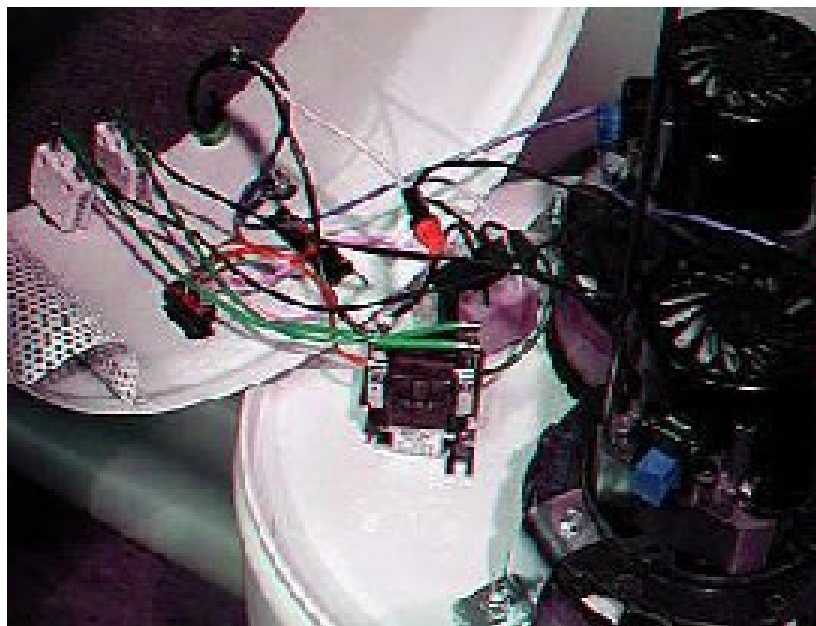

## Centrale stofzuigsystemen

### VERVANGEN VAN HET RELAIS

Om met gemak te kunnen werken is het raadzaam om de unit los te koppelen van het leidingnet (ook het zwakstroom) en het lichtnet (stekker eruit).

Verwijder de deksel, stofzak en de filters  
(tevens een goede gelegenheid deze te reinigen c.q. te vervangen).

Zet de unit op de kop.

Aan de onderzijde ziet u nu in het midden een ronde grijze bescherming sticker  
(foam-achtig). Als u deze er langzaam aftrekt kunt u deze her gebruiken (niet noodzakelijk).

Draai nu de moer die onder de sticker zit los ( deze zit bevestigd op een draadeinde, het kan dus zijn dat hij meedraait aan de binnenzijde. U kunt dit tegenhouden aan de andere kant in het stof opvangedeelte).

Verwijder nu de deksel.

Al naar gelang het bouwjaar van de machine vindt u onder de deksel een isolatieplaat, deze kan los zitten (haal deze eruit en u bent in de motorruimte) of hij zit vast aan het motorcompartiment, dan moet er aan de buitenzijde van de machine op de rand van het motorcompartiment met het bovengedeelte de borgschroef verwijderd worden.