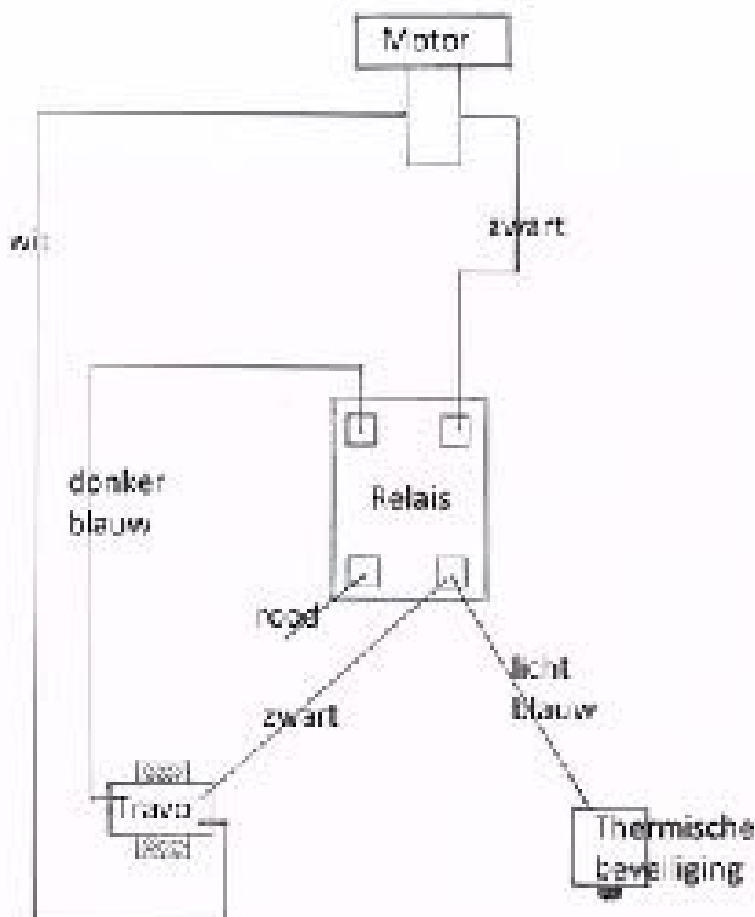

HANSON TRADING BV
Nieuwe Pas 7
6686 BJ Doornenburg
Nederland

E-Mail:
Telefoon:
Website:

sales@hansoncss.nl
0481 - 42 48 12
www.hansoncss.nl